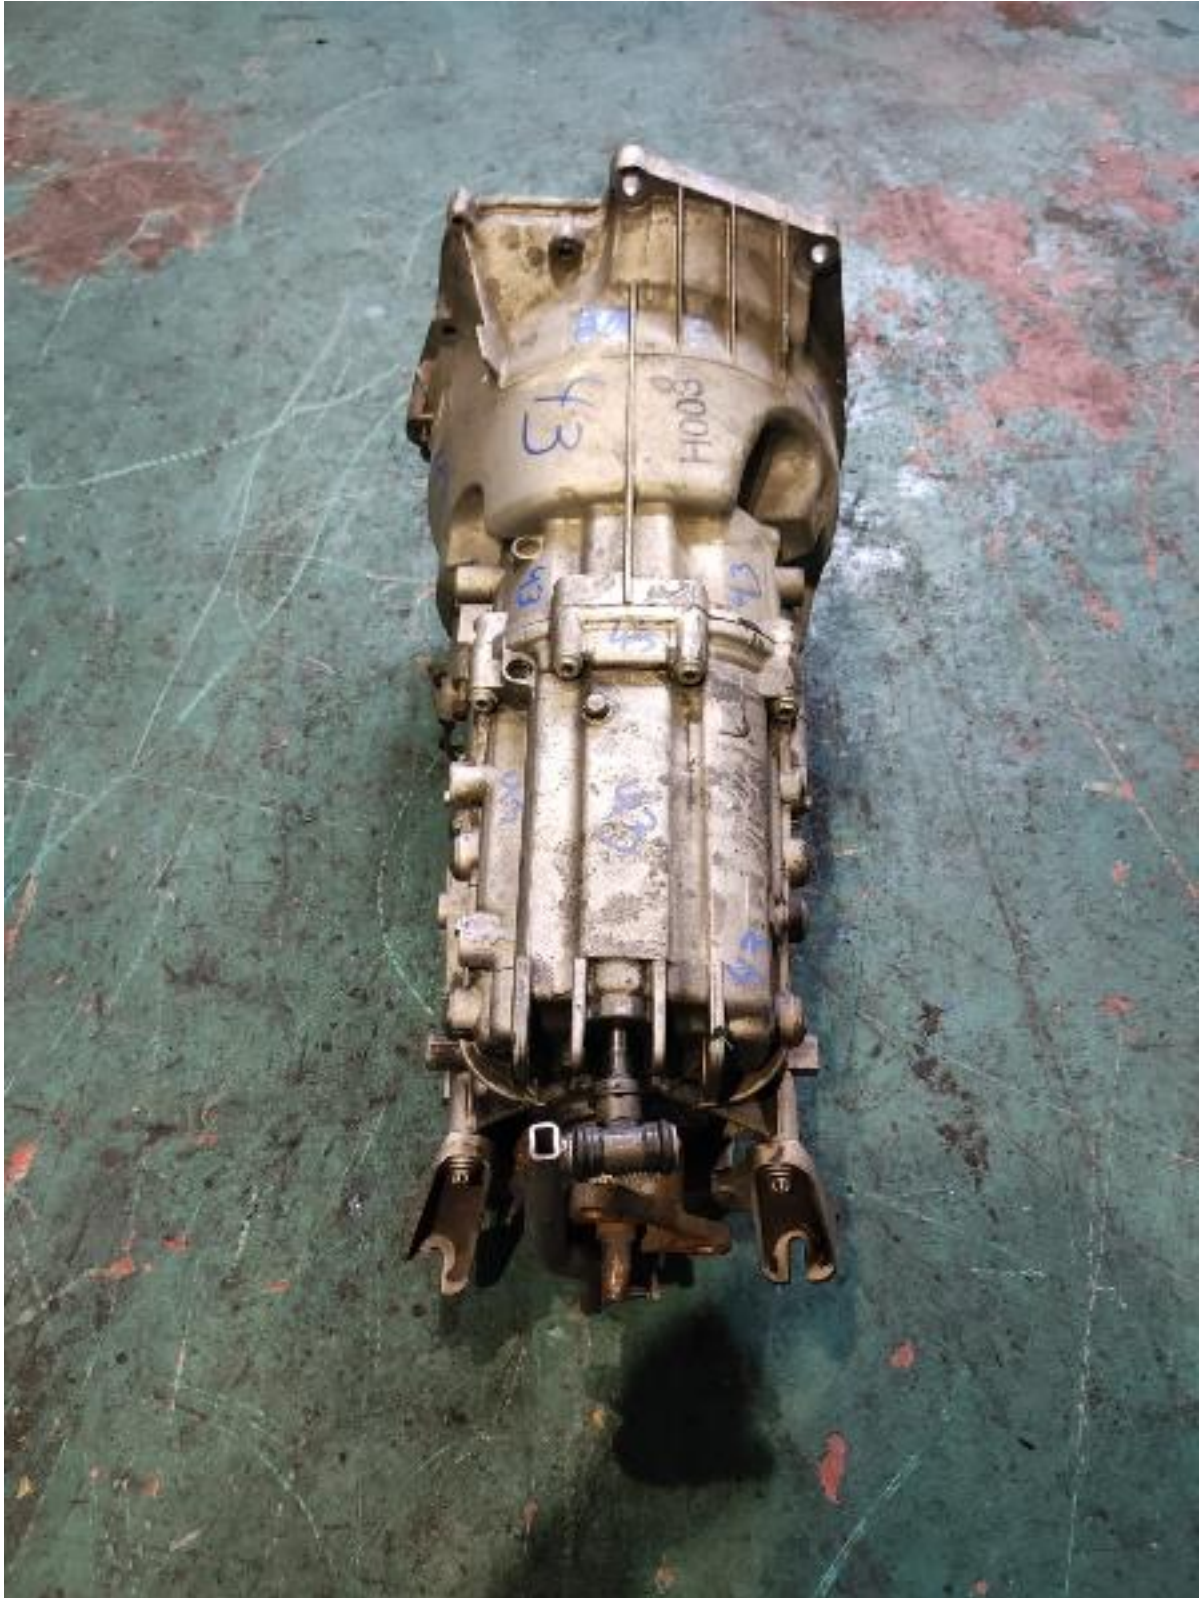

CAJAS DE CAMBIO - 1069401017#43 - CAJA BMW SERIE 3 E46 DIESEL

(C006)

1059 401 017