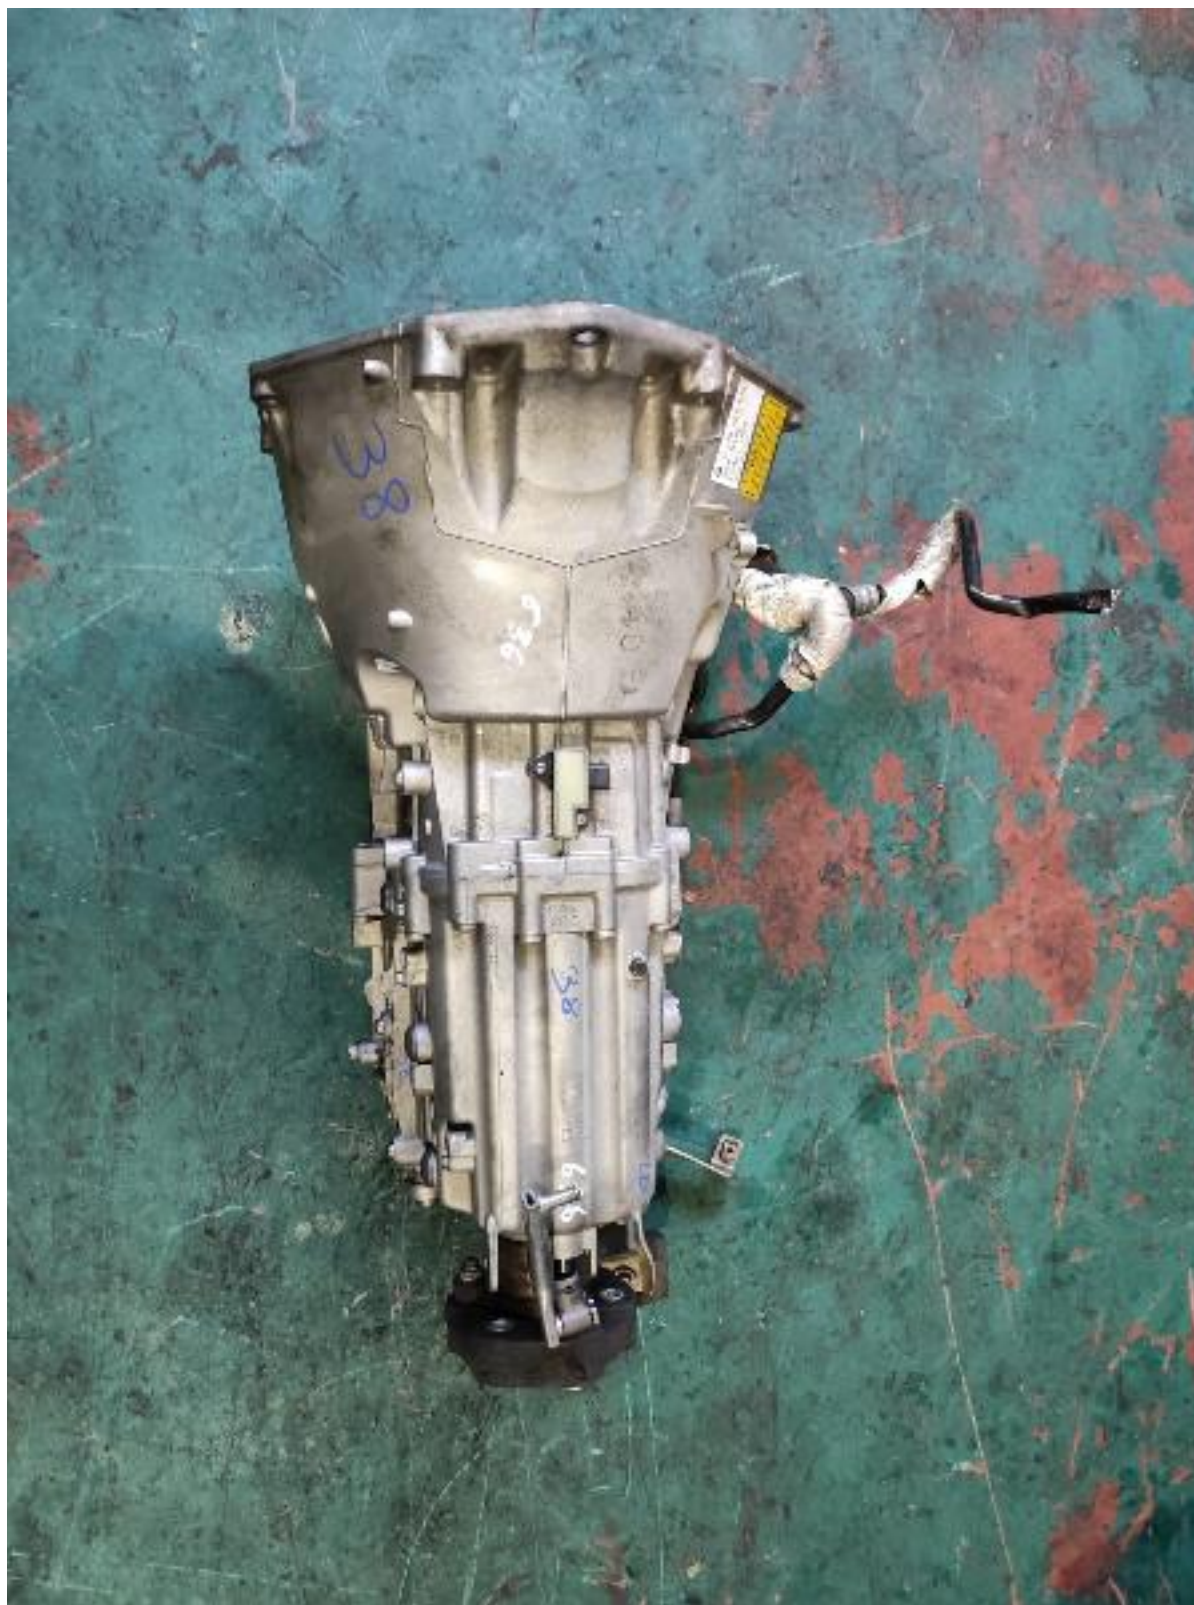

CAJAS DE CAMBIO - 1067401137 - CAJA MANUAL BMW 3 E92

(C006)

1067 401 137