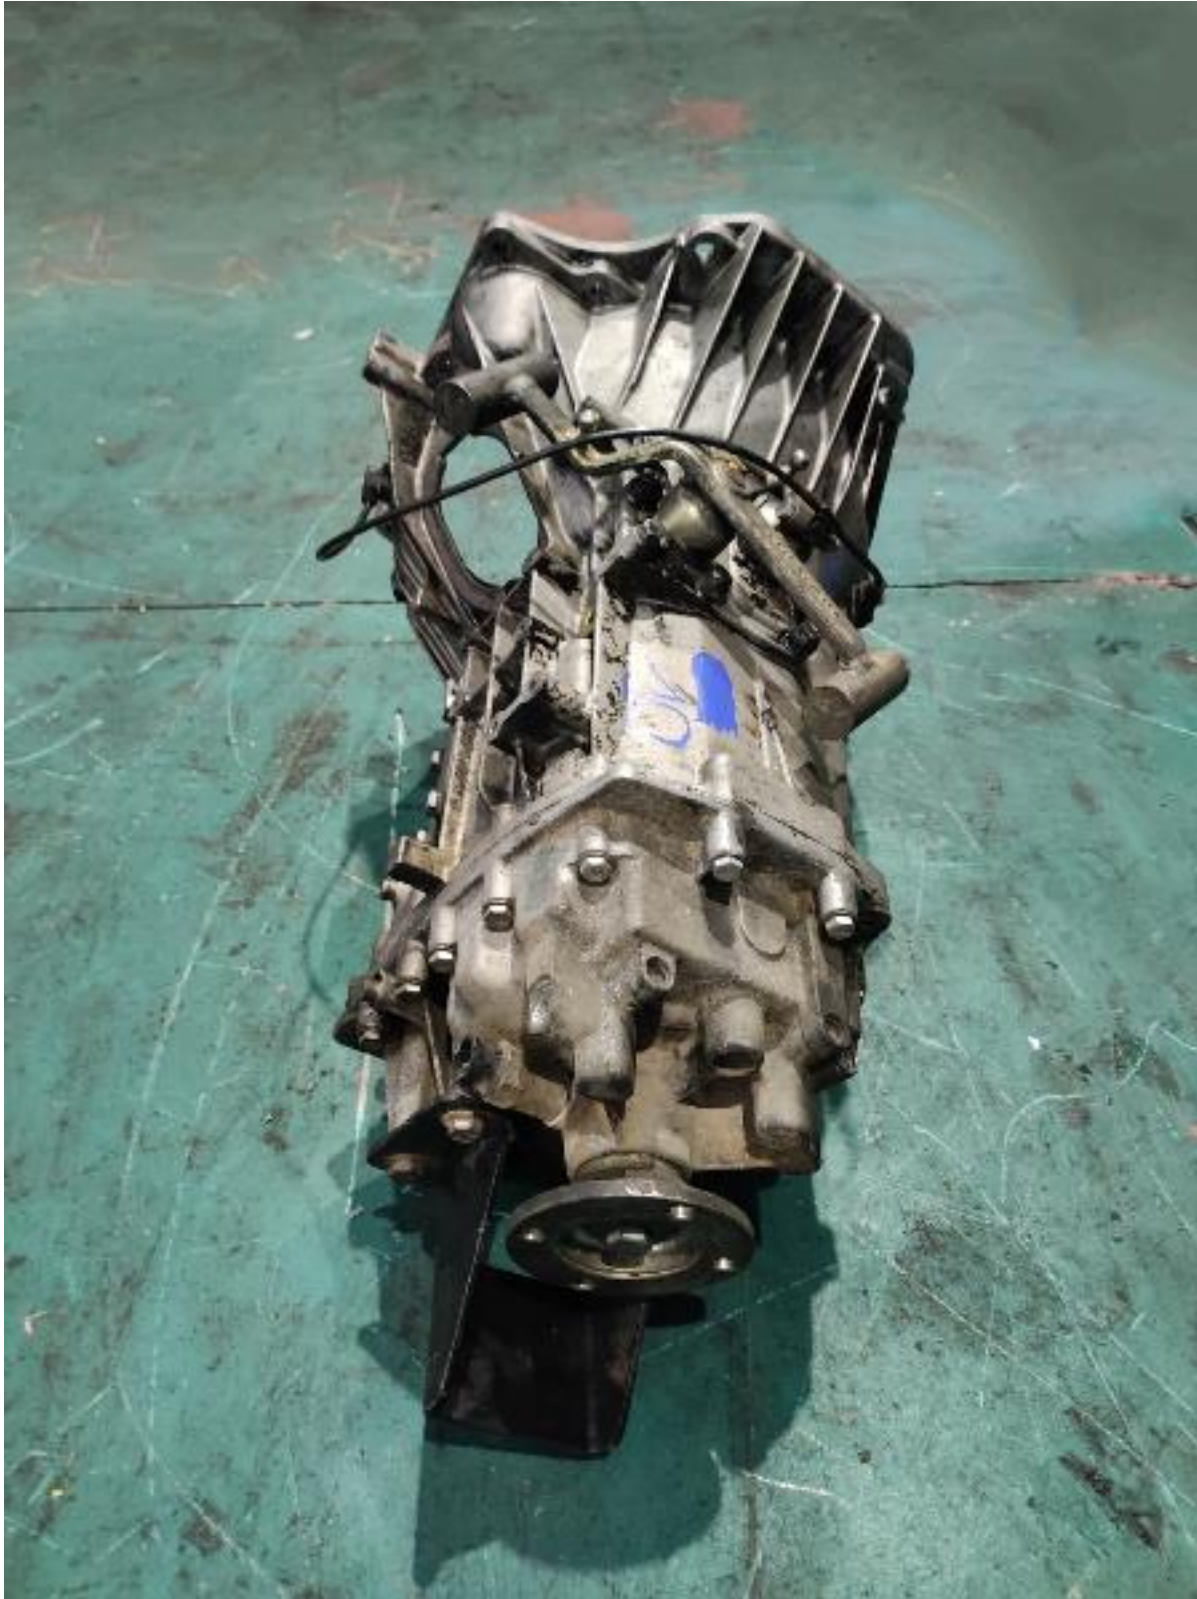

CAJAS DE CAMBIO - 8868913#10 - CAJA MANUAL IVECO DAILY 35

(A006)

IN OIL

8868913