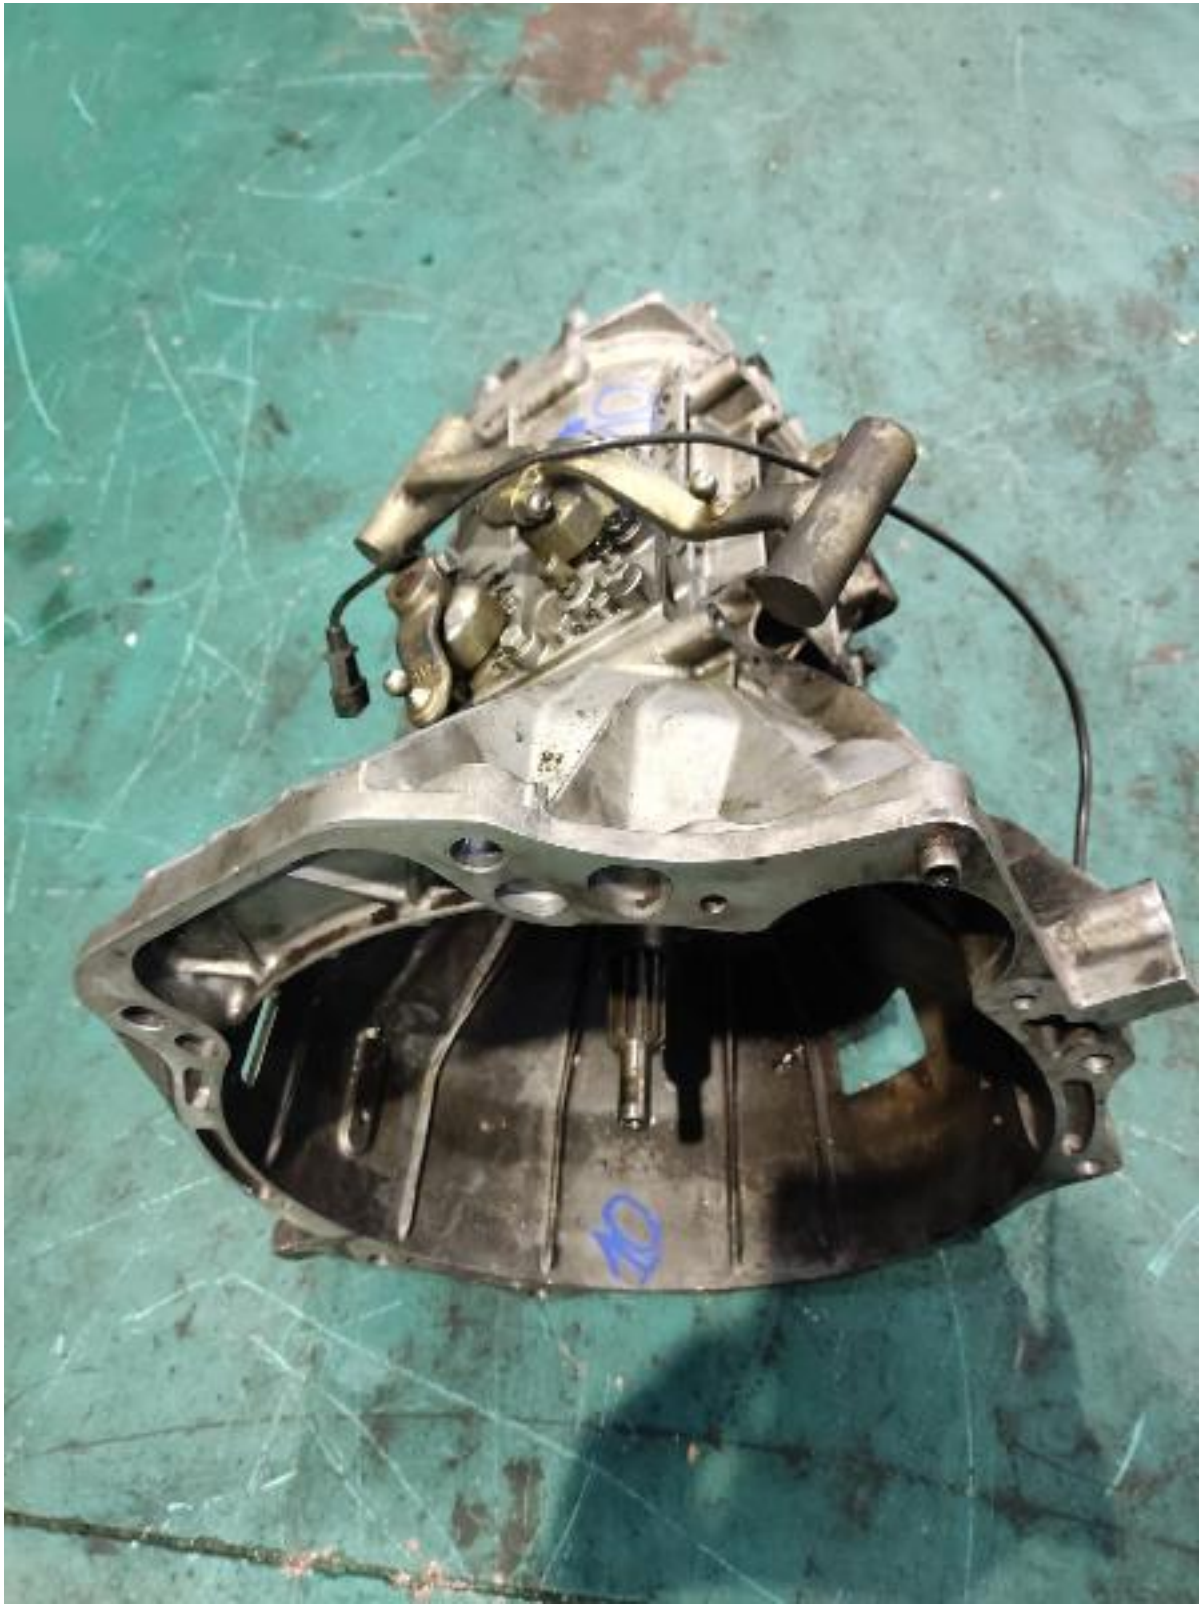

CAJAS DE CAMBIO - 8868913#10 - CAJA MANUAL IVECO DAILY 35

(A006)

IN OIL

8868913