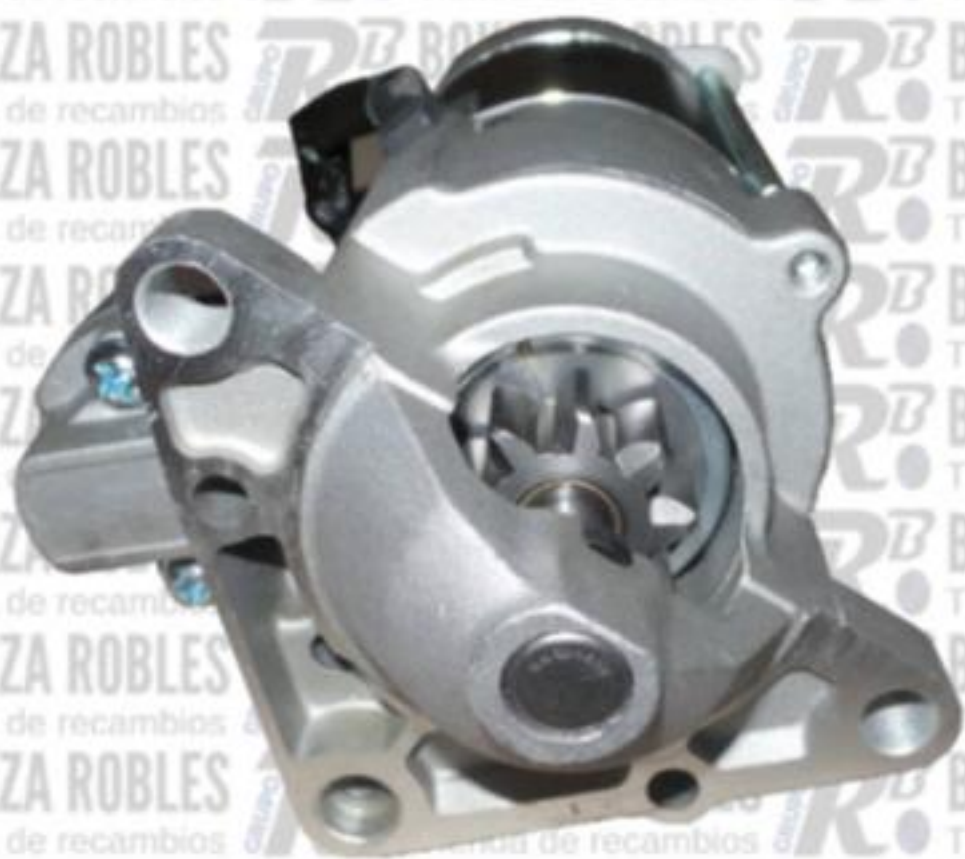

MOTORES DE ARRANQUE WEB - S-71159 - MOTOR DE ARRANQUE OPEL / RENAULT / RENAULT TRUCKS

Motor De Arranque (12V / 2,2kW / 9 dientes) Opel Arena , Renault Master I / Traffic I , Renault Trucks B / Messenger

RENAULT TRUCKS Messenger Camión de plataforma / Chasis (Año 09.1990 - 06.1999, 75 - 122 CV, Gasóleo)

RENAULT TRUCKS Messenger Tractor de semirremolque (Año 01.1994 - 06.1999, 116 - 122 CV, Gasóleo)

RB BOUZZA ROBLES
Tienda de recambios