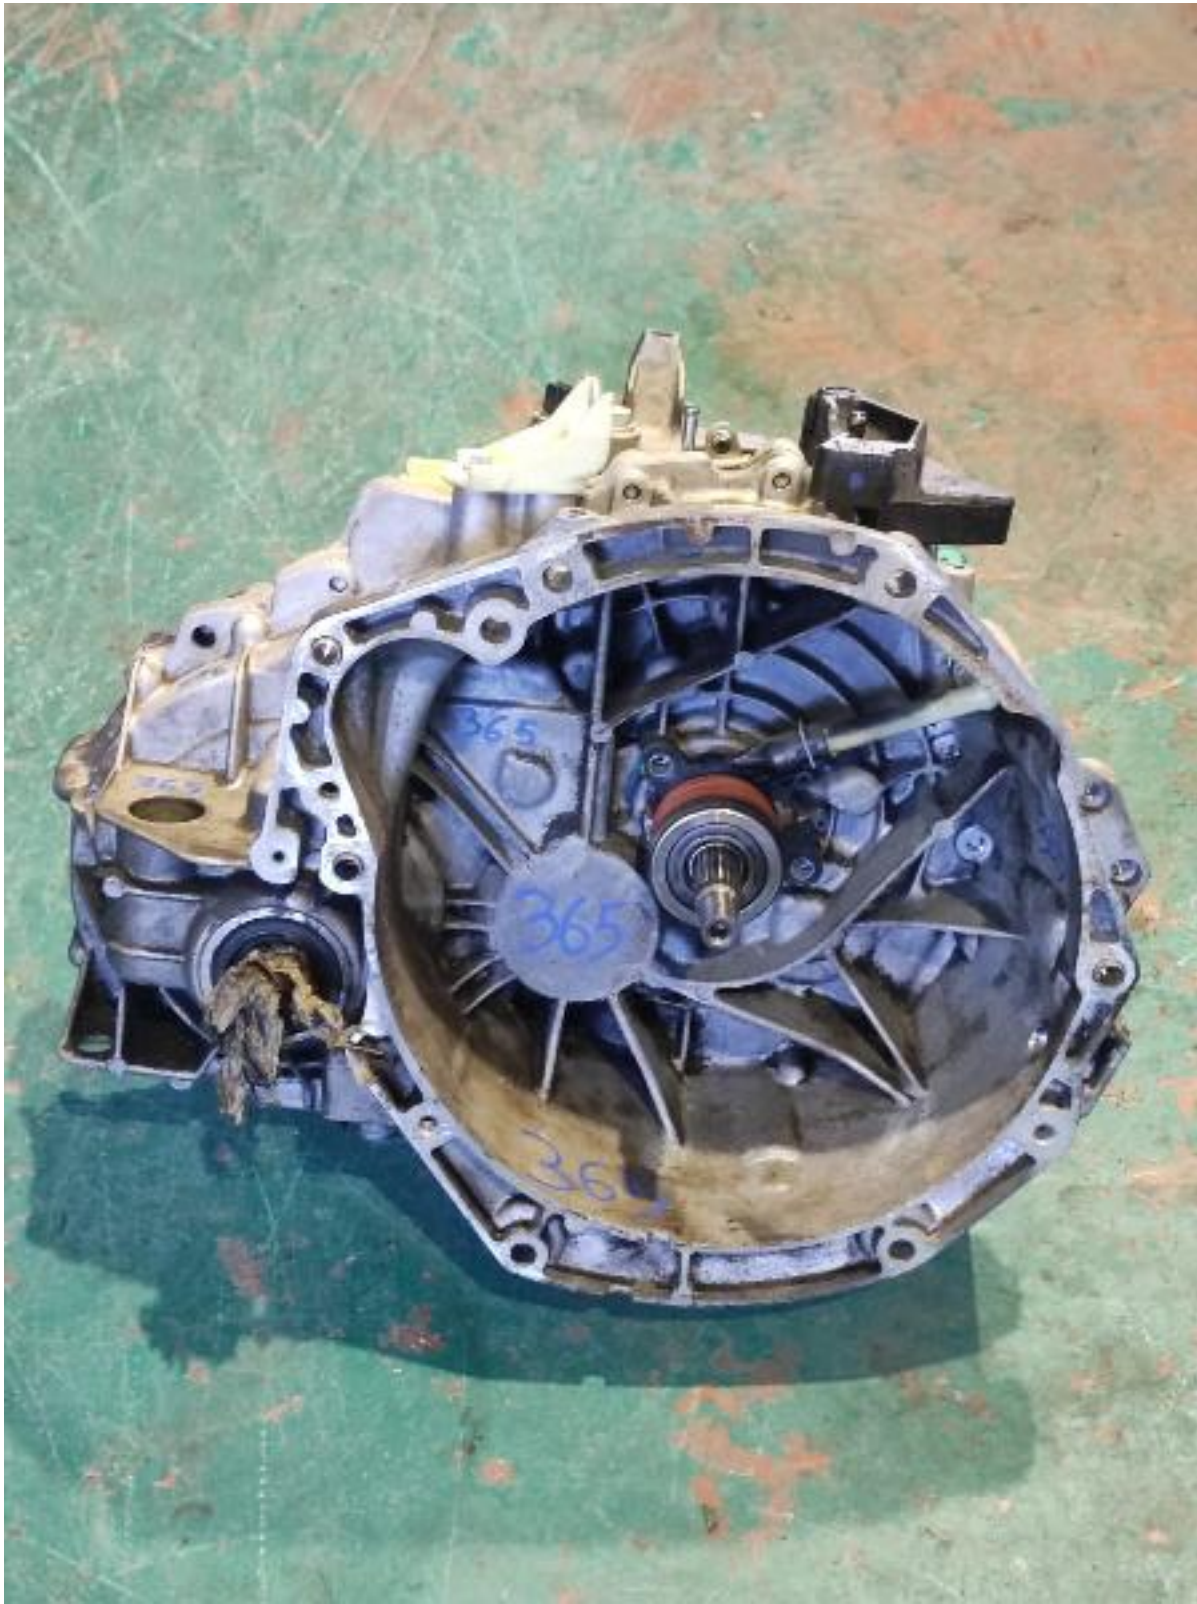

CAJAS DE CAMBIO - ND4001#365 - CAJA RENAULT MEGANE III 1.9 DCI

(D001)

4*001

8200907117

A03882