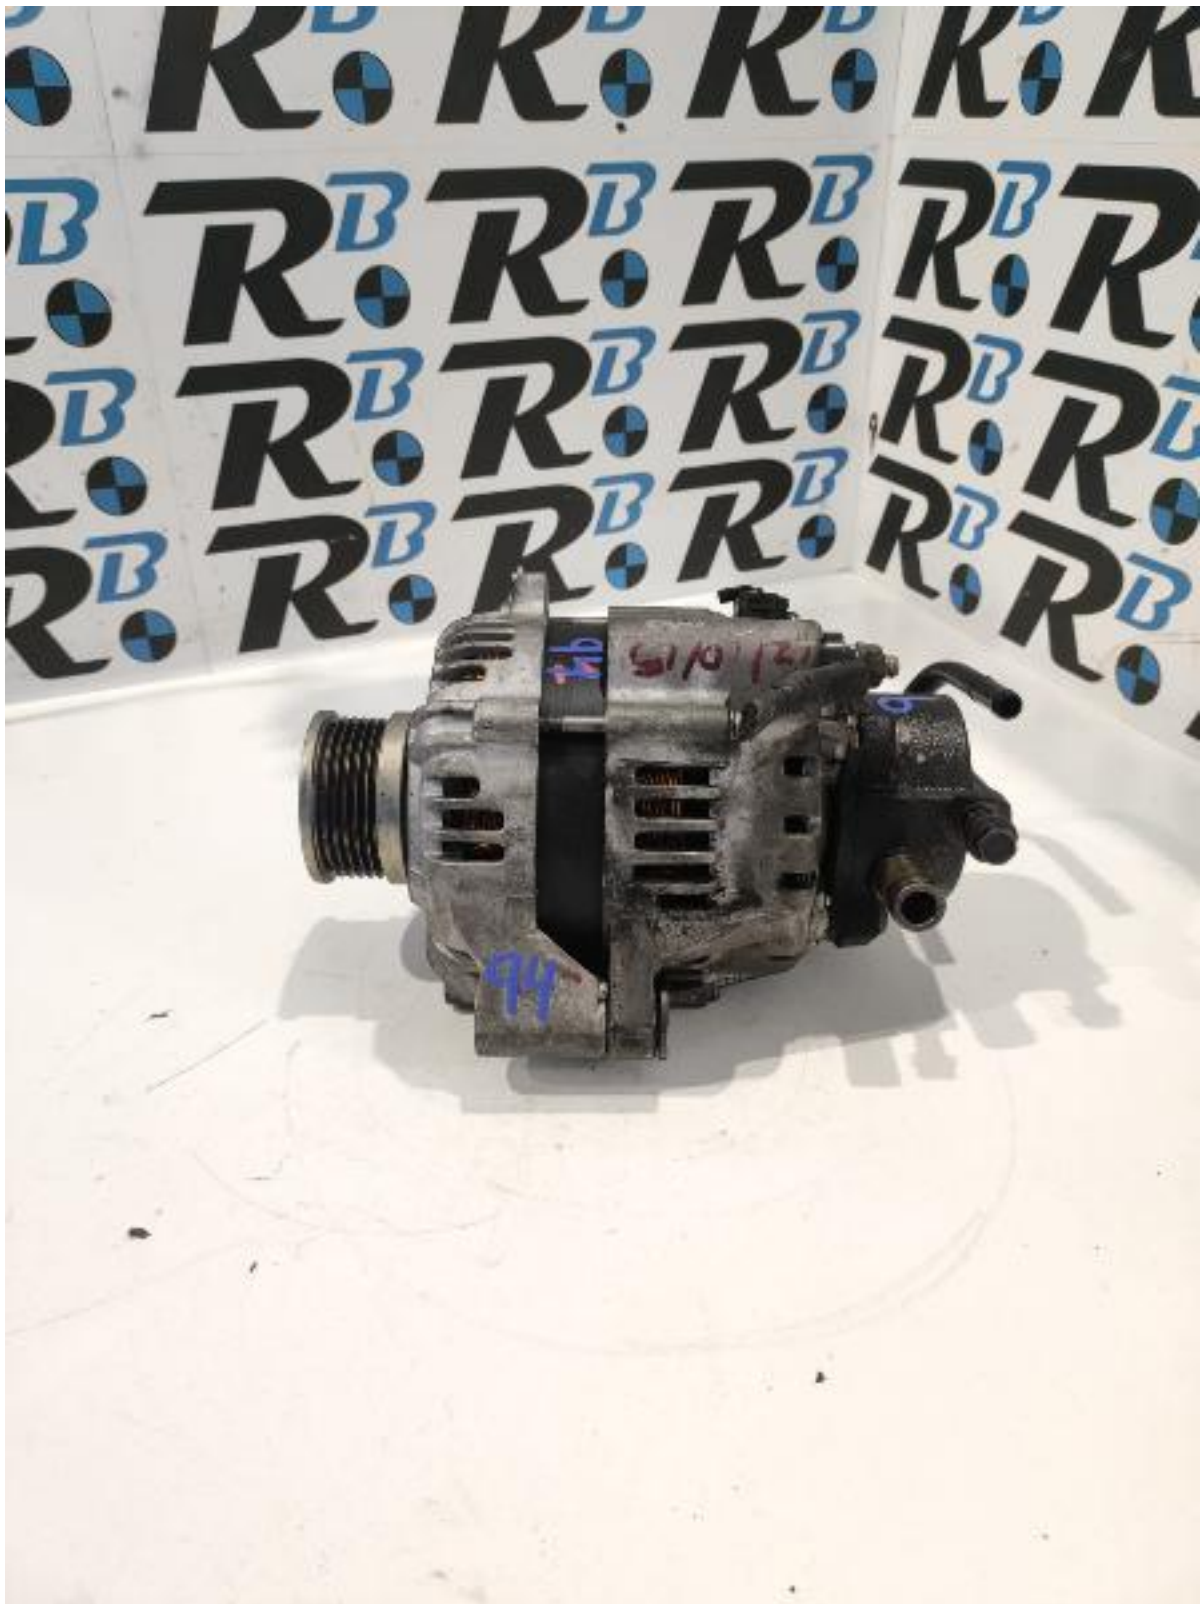

ALTERNADORES SEGUNDA MANO - 3730027021#94 - ALTERNADOR (12V 120A) KIA CEED SW 2.0 CRDI 140 (2007-2012)

(Z004/3º)

REGULATOR BUILT IN

MG(D-ENG)

12V

37300-27021

02131-9262

DENSO PS