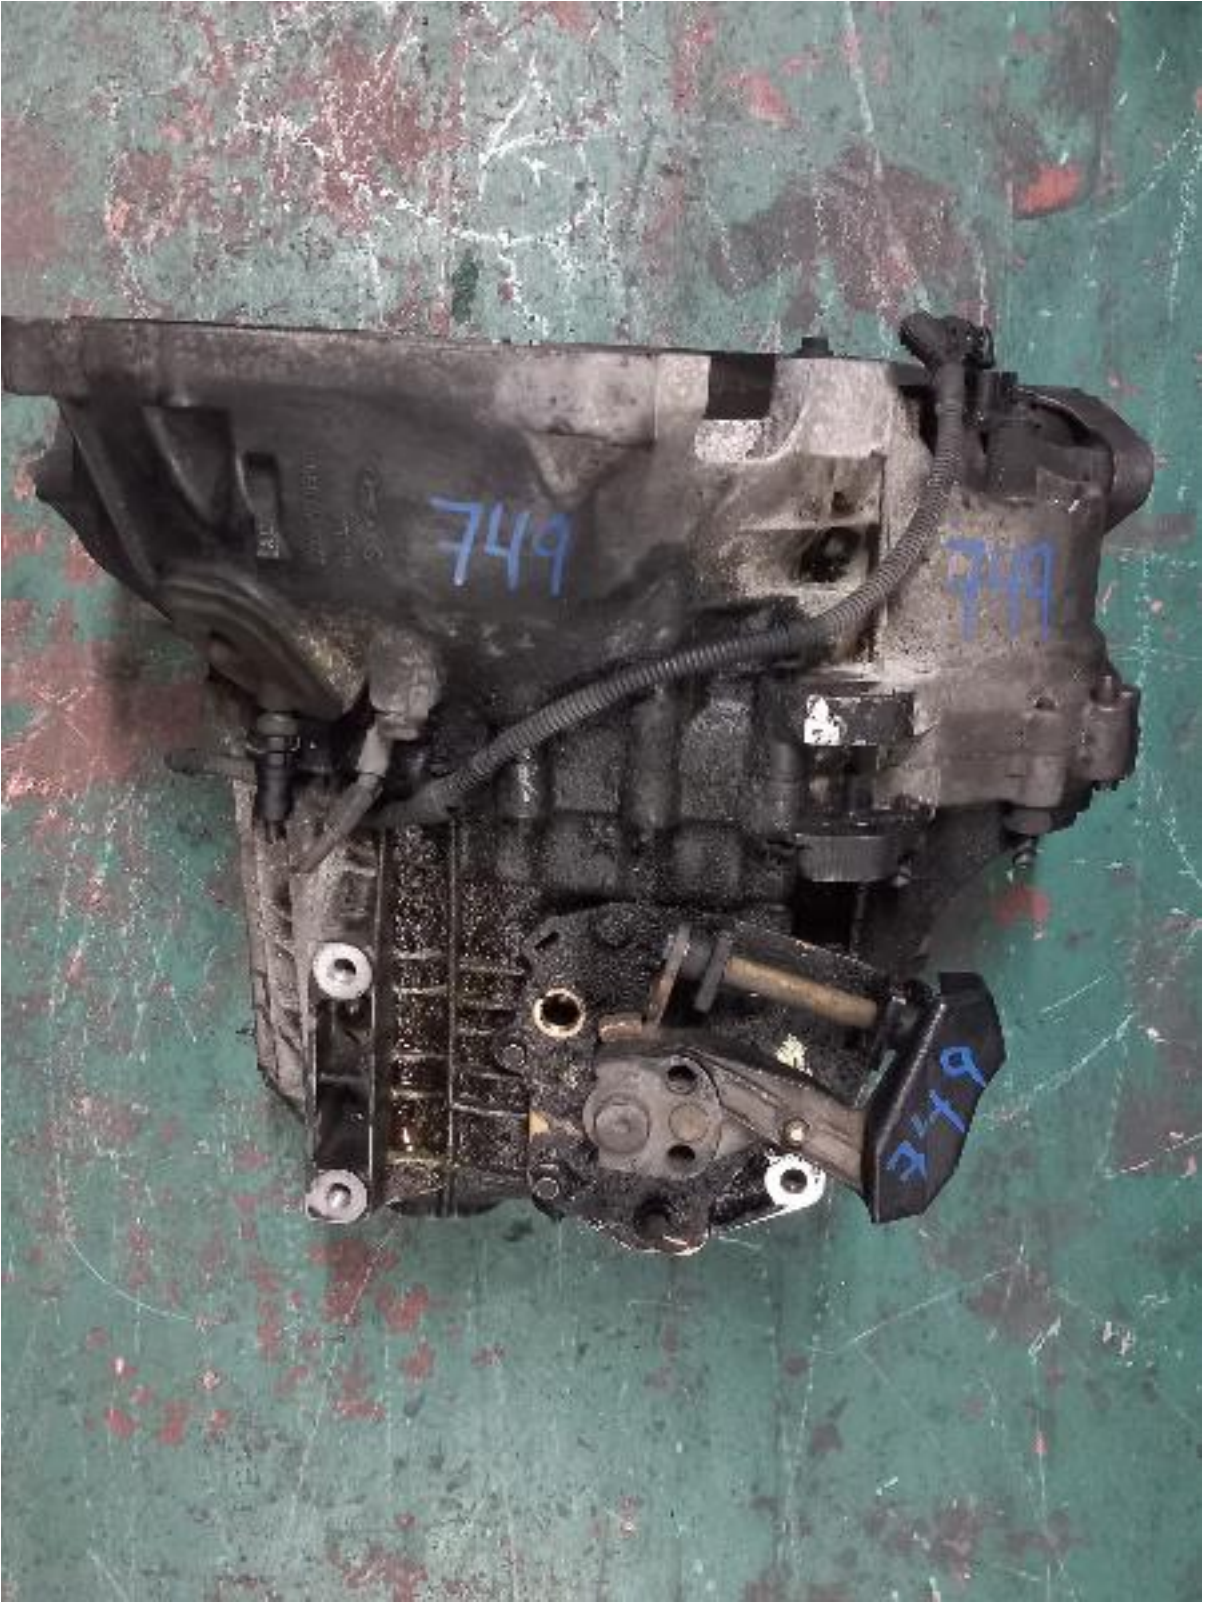

**CAJAS DE CAMBIO - IS7R7F096#749 - CAJA FORD MONDEO III (B5Y) 1.8 16V
(2000-2007)**

(G004)

AC

1S7R-7F096

N5LUA

3