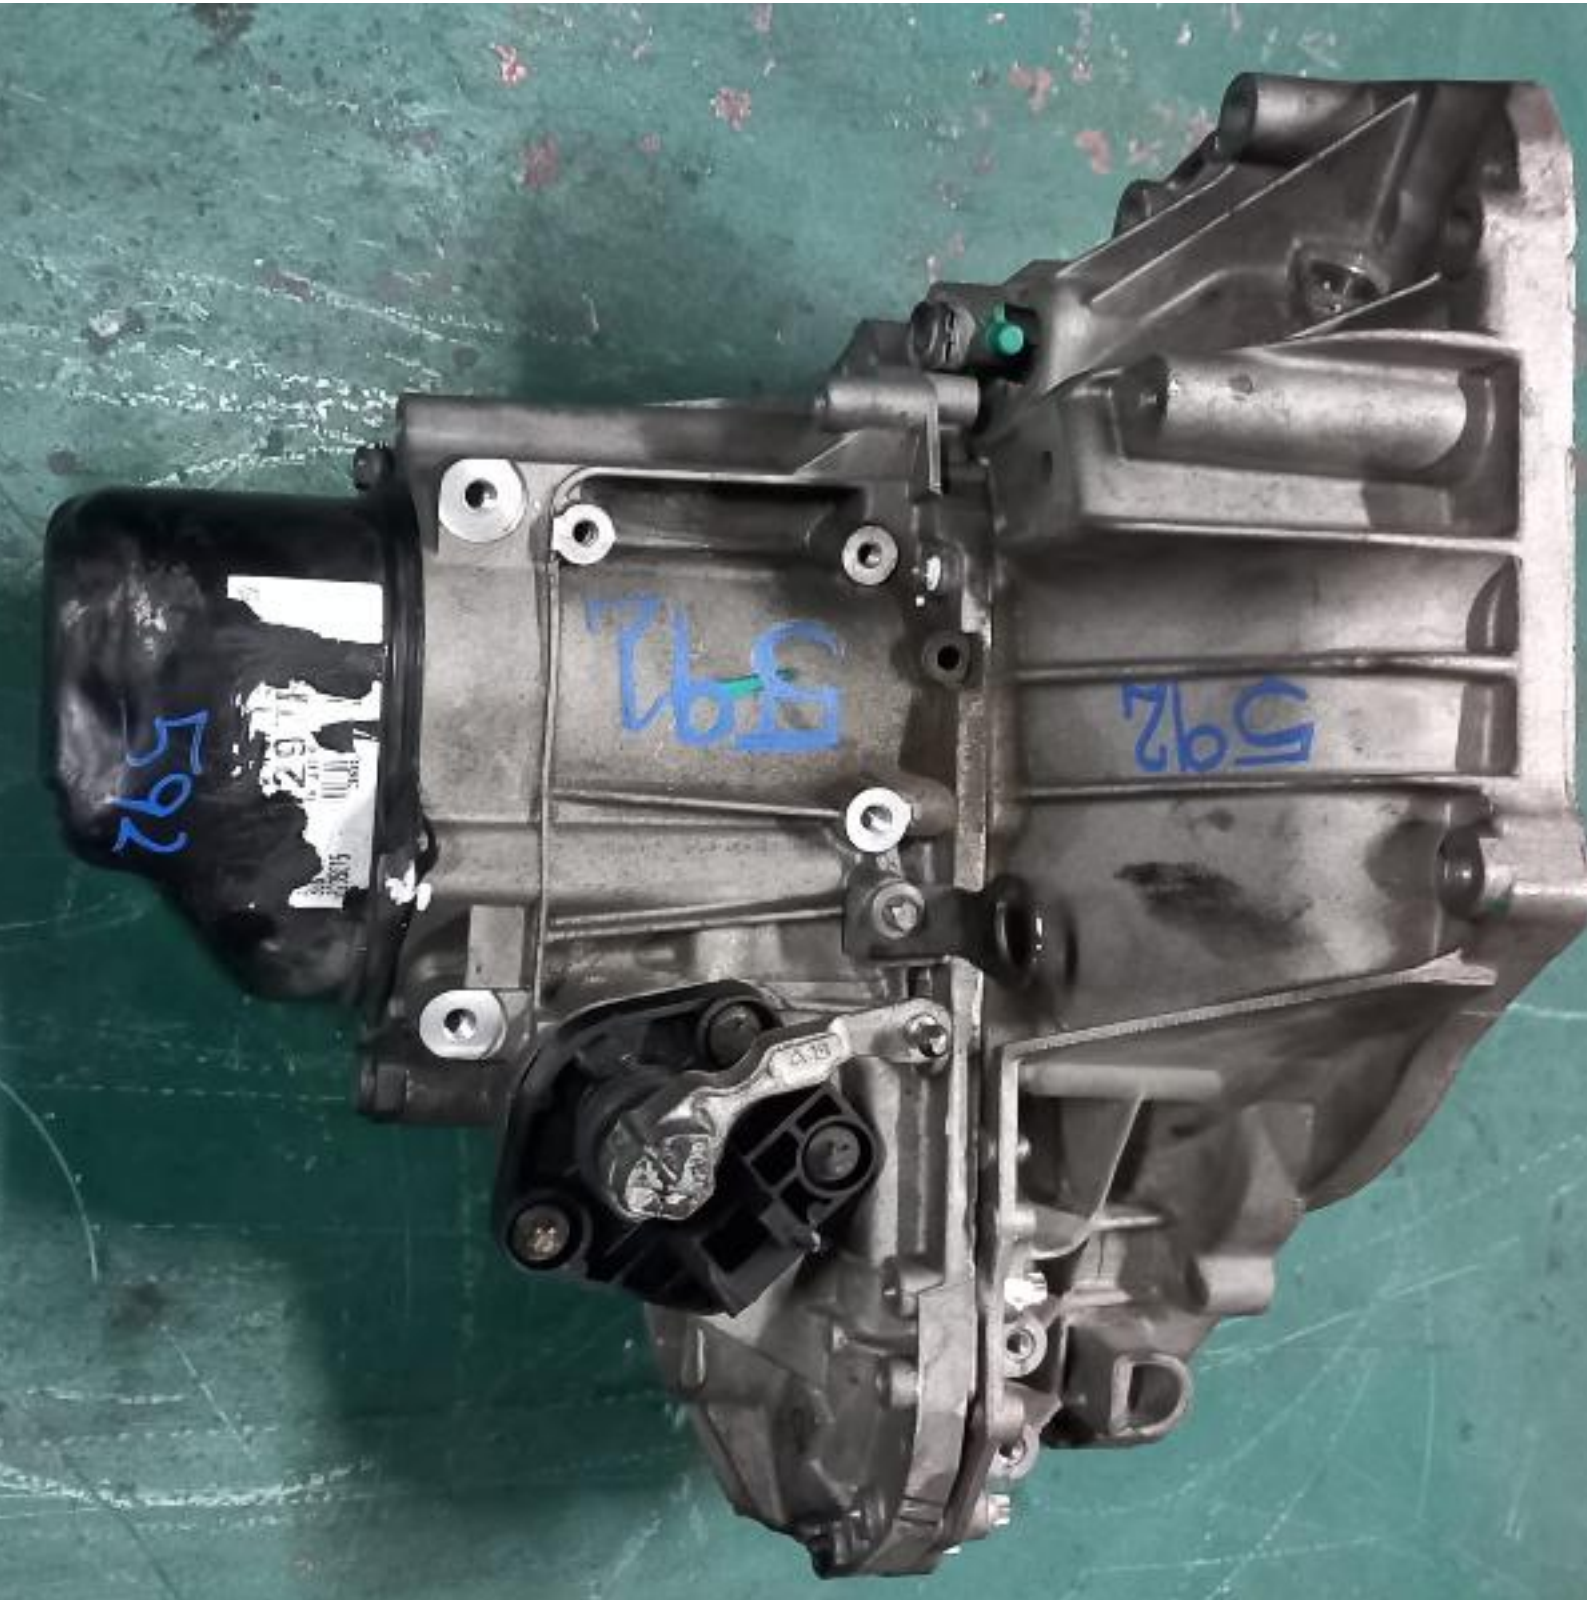

CAJAS DE CAMBIO - JH3195#592 - CAJA NISSAN MICRA IV K13K (2010-2015)

(F002/2º)

JHS 199
E 235615