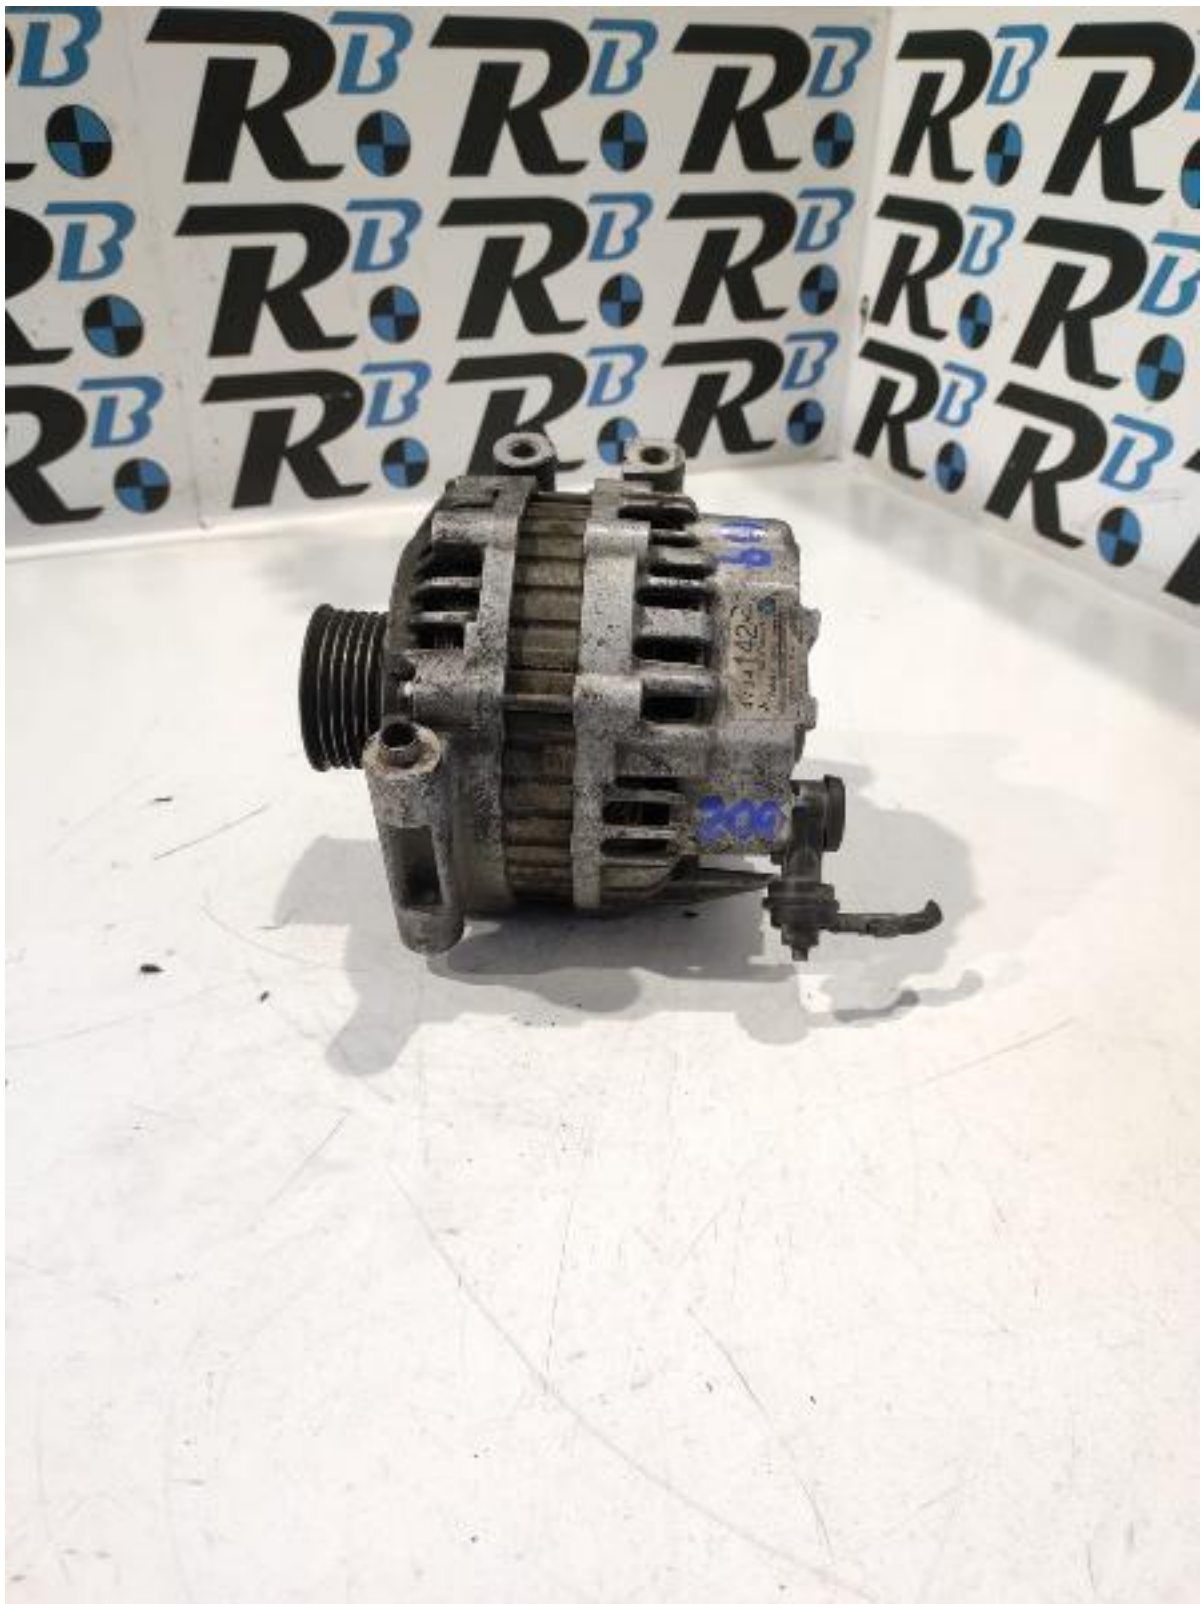

ALTERNADORES SEGUNDA MANO - 4794142AC#209 - ALTERNADOR (12V 80A) CHRYSLER NEON II 1.6 (2001-2006)

(Z001)

4794 142 AC

A005TA6491ZC

FAMILY 80HS 1371

MITSUBISHI ELECTRIC AUTOMOTIVE
AMERICA (U. S. A.) 28046