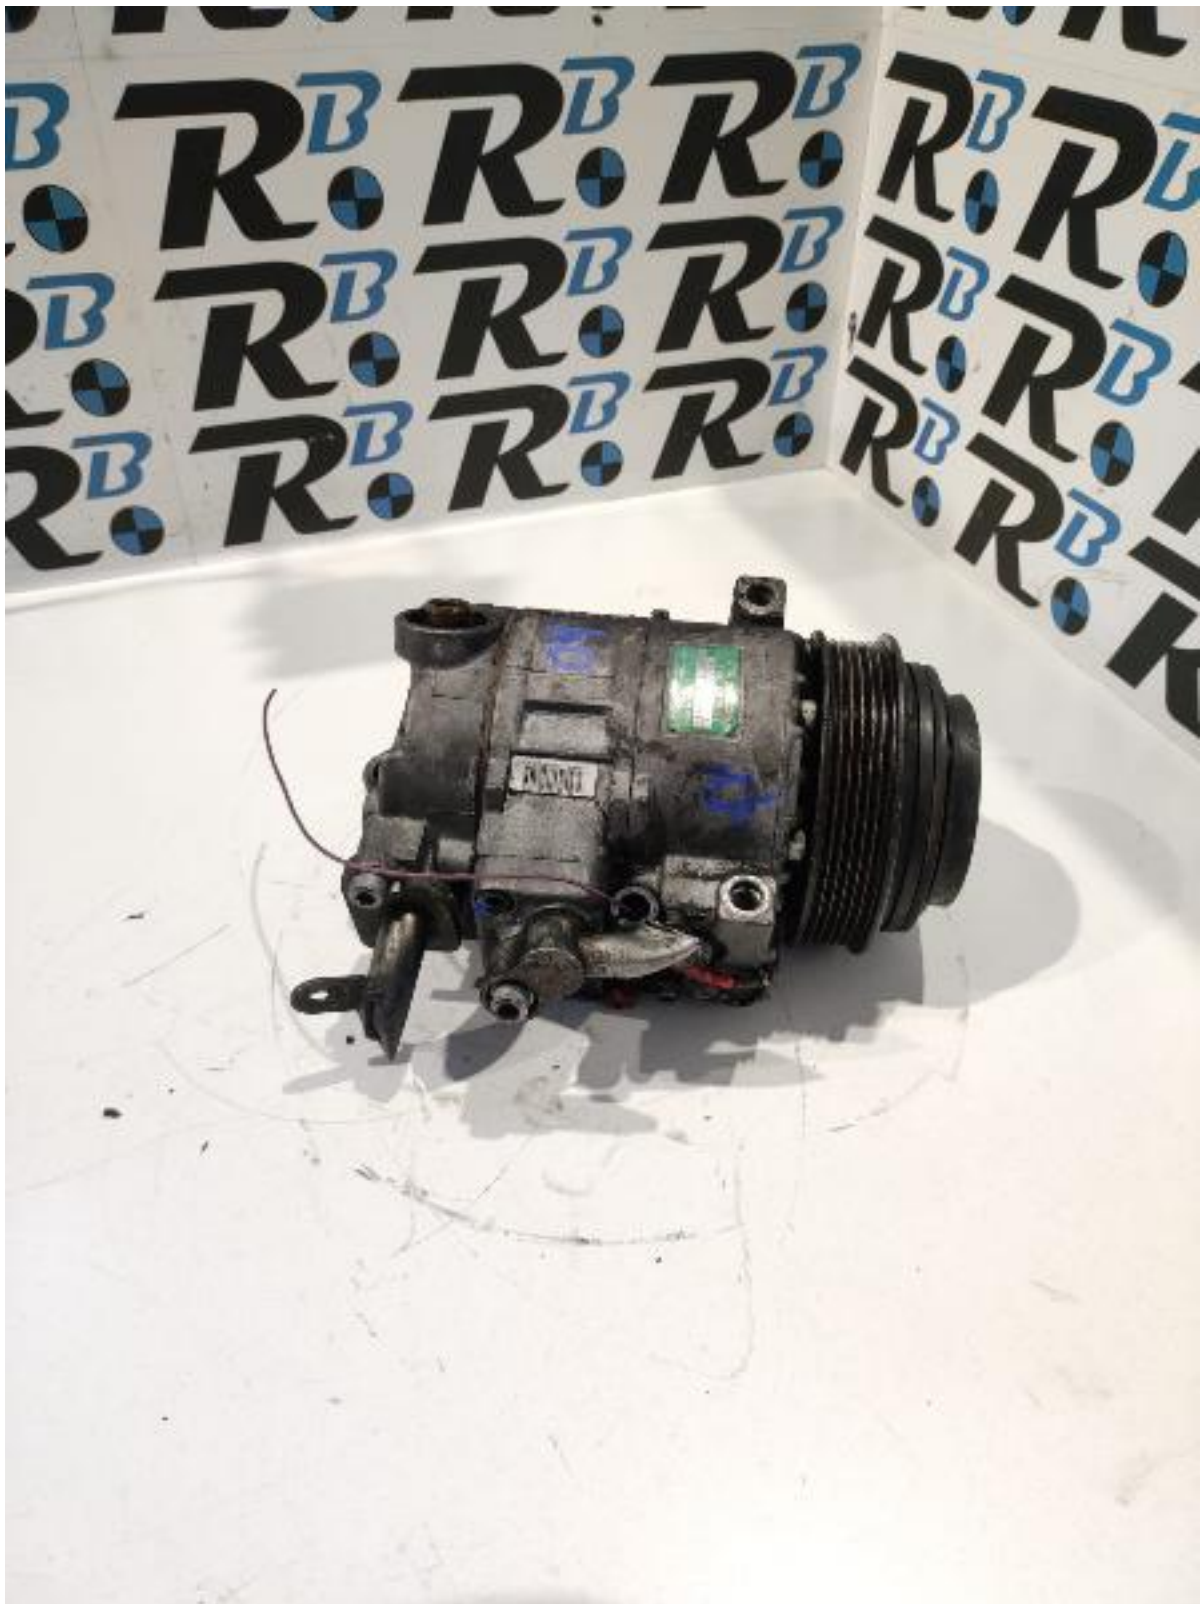

**COMPRESORES SEGUNDA MANO - A0002342411#04 - COMPRESOR
MERCEDES VITO W638 112 2.2 CDI (1999-2003)**

(Z004)

NUR FÜR W140 COMPRESSOR ASSY

A 000 234 24 11

447200-9624

7SB16C

9U-6716

DENSO

MADE IN JAPAN

HFC134a

ND-OIL 8

VARIABLE SET PRESSURE